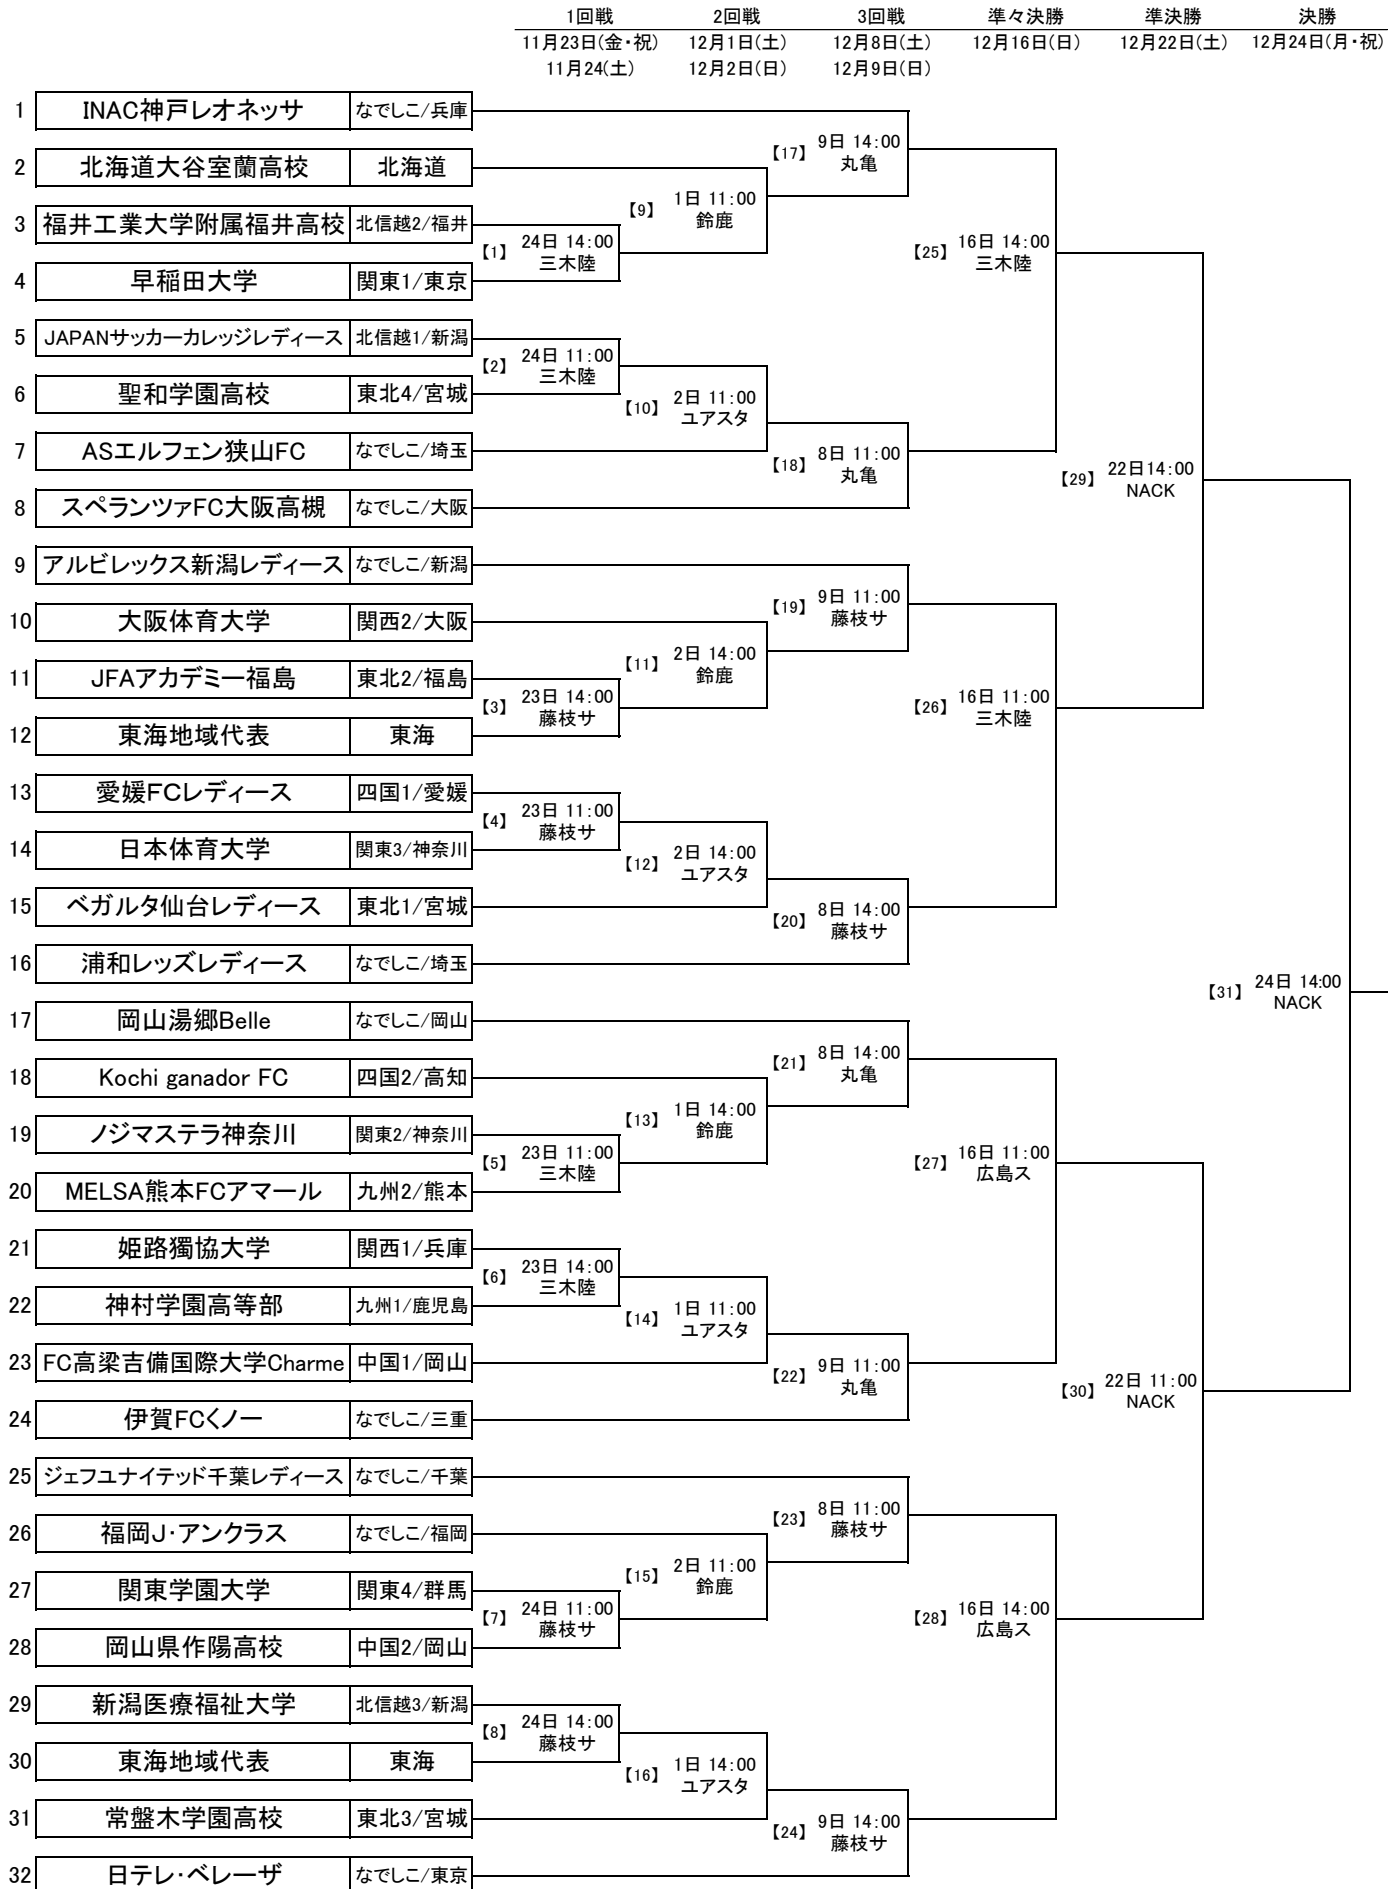

第34回 皇后杯全日本女子サッカー選手権大会 組合せ表

※会場名の横の数字は【マッチナンバー】