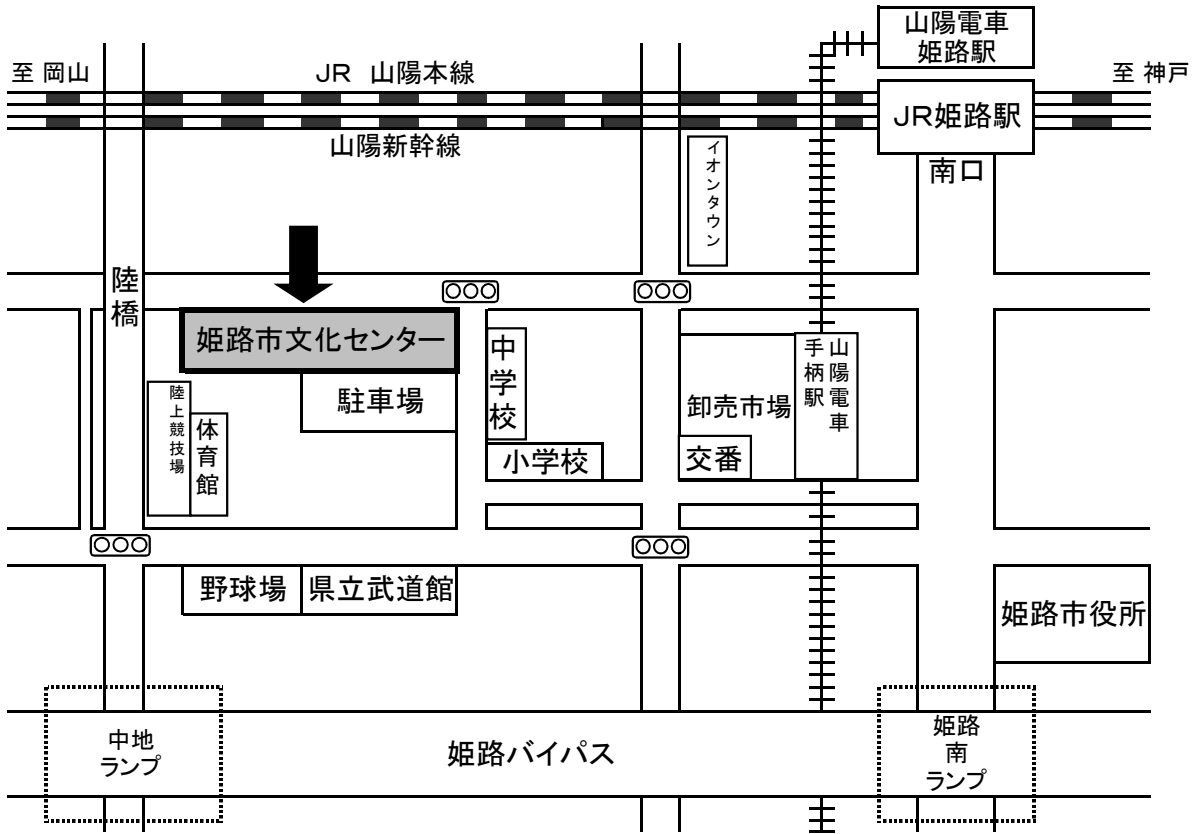

姫路市文化センター案内図

- 【姫路市文化センターまでの交通手段】**
- JR 姫路駅、山陽電車 姫路駅から
 - ・バス … JR 姫路駅南口バスターミナル3番のりばから乗車
 - ・タクシー … 約5分
 - 山陽電車 手柄駅から
 - ・徒歩 … 西へ約15分(600m)
 - 自動車

【神姫バスのりば・時刻表】

※JR 姫路駅 駅南バスのりば ③番のりばから発車