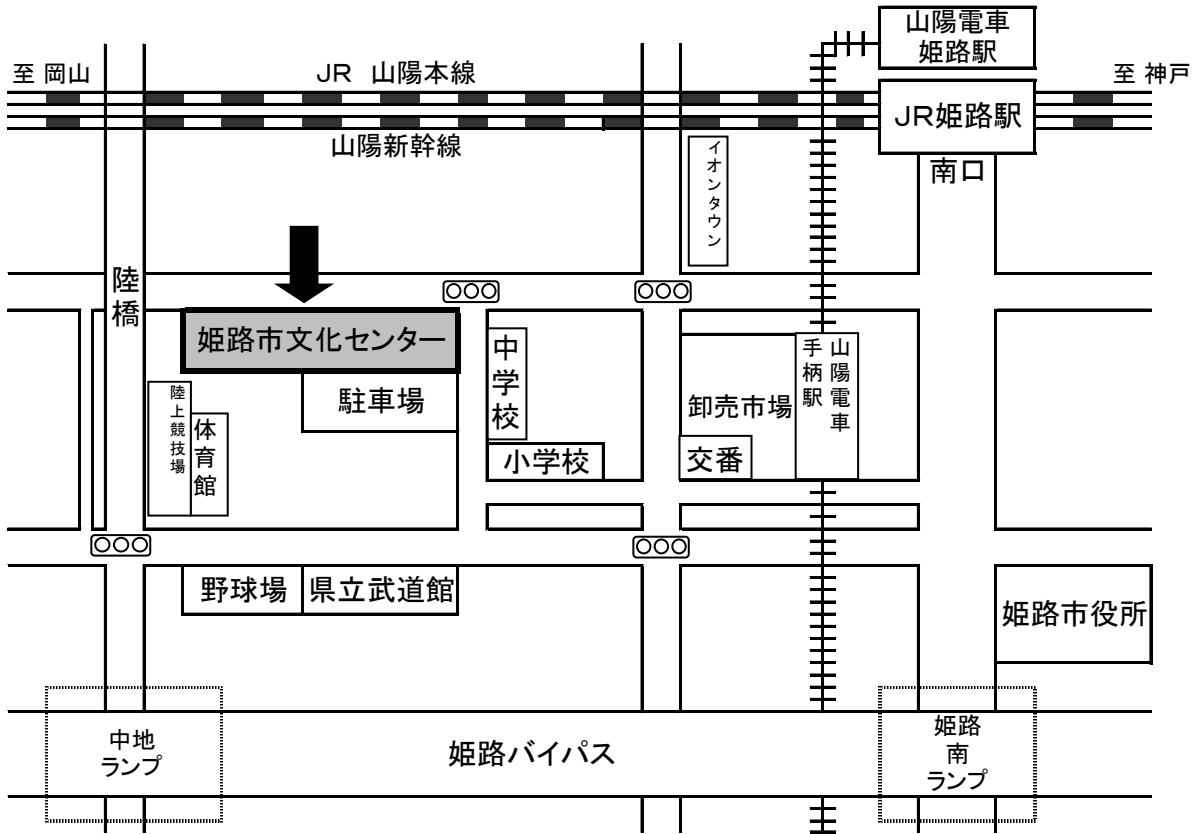

姫路市文化センター案内図

- 【姫路市文化センターまでの交通手段】**
- JR 姫路駅、山陽電車 姫路駅から
 - ・バス …JR 姫路駅南口バスターミナル3番のりばから乗車
 - ・タクシー…約5分
 - 山陽電車 手柄駅から
 - ・徒歩 …西へ約15分(600m)
 - 自動車
 - ・姫路バイパス「姫路南ランプ」又は「中地ランプ」

【神姫バスのりば・時刻表】

※JR 姫路駅 駅南バスのりば ③番のりばから発車

<往路>JR 姫路駅南口 → 文化センター 9:10 (下太田車庫行) 10:10 (JR網干行) ※他に臨時を1便運行予定

<復路>文化センター → JR 姫路駅南口 11:25 12:25 12:43 13:20 14:41
--