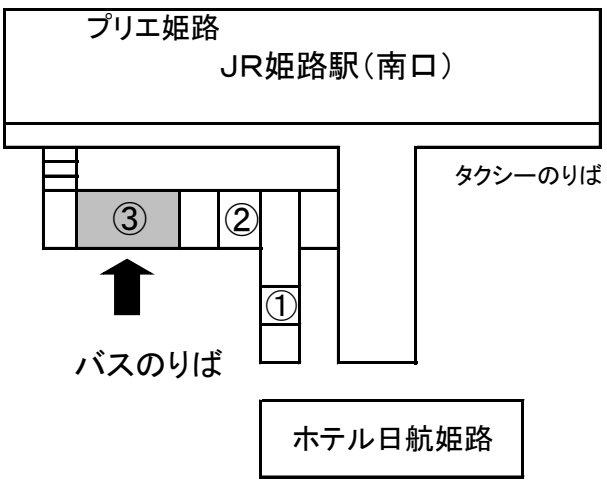

姫路市文化センター案内図

- 【姫路市文化センターまでの交通手段】**
- JR 姫路駅、山陽電車 姫路駅から
 - ・バス …JR 姫路駅南口バスターミナル3番のりばから乗車
 - ・タクシー…約5分
 - 山陽電車 手柄駅から
 - ・徒歩 …西へ約15分(600m)
 - 自動車
 - ・姫路バイパス「姫路南ランプ」又は「中地ランプ」

【神姫バスのりば・時刻表】

※JR 姫路駅 駅南バスのりば ③番のりばから発車