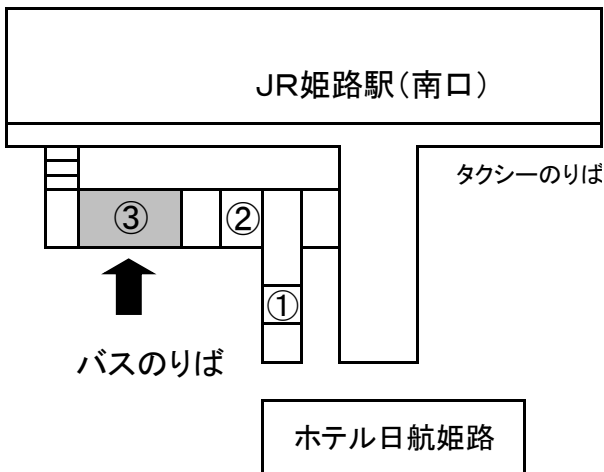

姫路市文化センター案内図

- 【姫路市文化センターまでの交通手段】**
- JR 姫路駅、山陽電車 姫路駅から
 - ・バス … JR 姫路駅南口バスターミナル3番のりばから乗車
 - ・タクシー … 約5分
 - 山陽電車 手柄駅から
 - ・徒歩 … 西へ約15分(600m)
 - 自動車
 - ・姫路バイパス「姫路南ランプ」又は「中地ランプ」

【神姫バスのりば・時刻表】

※JR 姫路駅 駅南バスのりば ③番のりばから発車 (姫路市文化センターまで約10分)