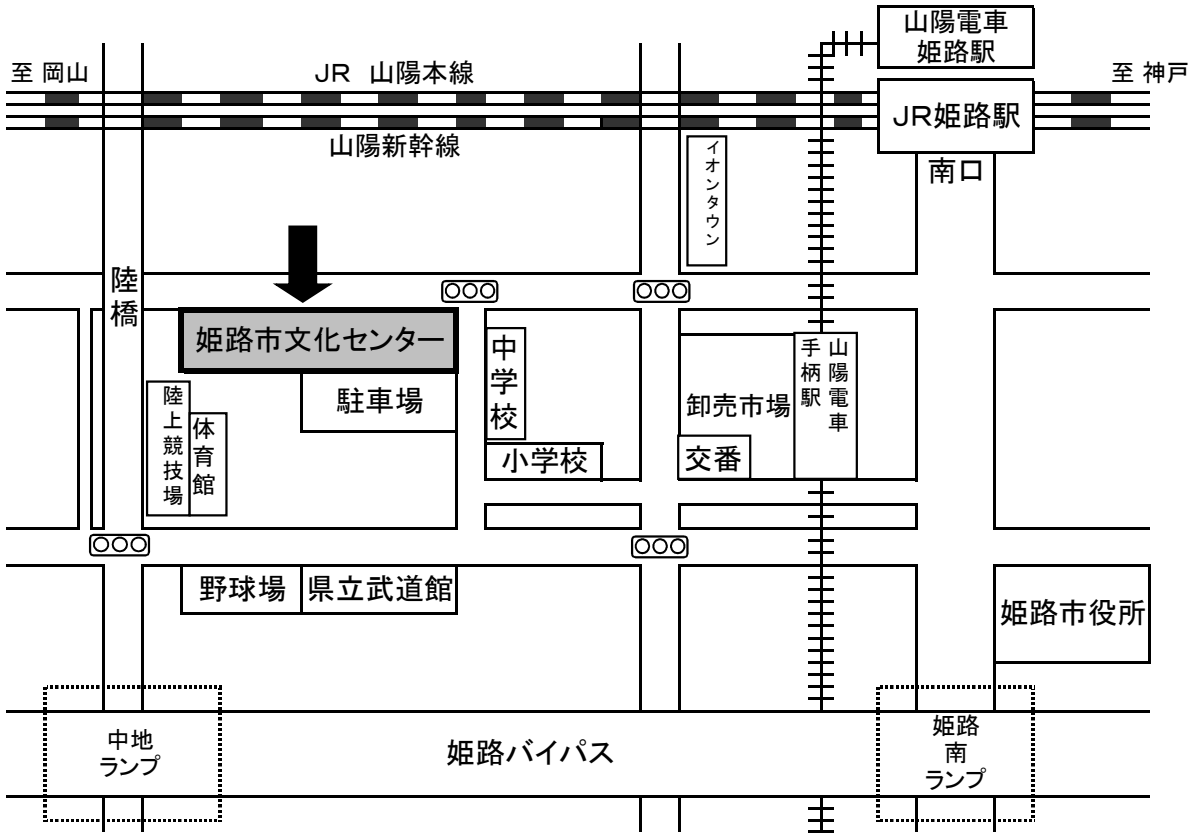

姫路市文化センター案内図

- 【姫路市文化センターまでの交通手段】**
- JR 姫路駅、山陽電車 姫路駅から
 - ・バス … JR 姫路駅南口バスターミナル3番のりばから乗車
 - ・タクシー … 約5分
 - 山陽電車 手柄駅から
 - ・徒歩 … 西へ約15分(600m)
 - 自動車
 - ・姫路バイパス「姫路南ランプ」又は「中地ランプ」

【神姫バスのりば・時刻表】

※JR 姫路駅 駅南バスのりば ③番のりばから発車 (姫路市文化センターまで約10分)

<往路>JR 姫路駅南口 → 文化センター 9:10 (下太田車庫行) ※臨時便を、9:50、10:00 に予定しております。 10:10 (JR網干行)
--

<復路>文化センター → JR 姫路駅南口 11:51 12:43 13:21 14:41

お問い合わせ先
 姫路市文化センター TEL 079-298-8011
 神姫バス(姫路営業所) TEL 079-288-1744