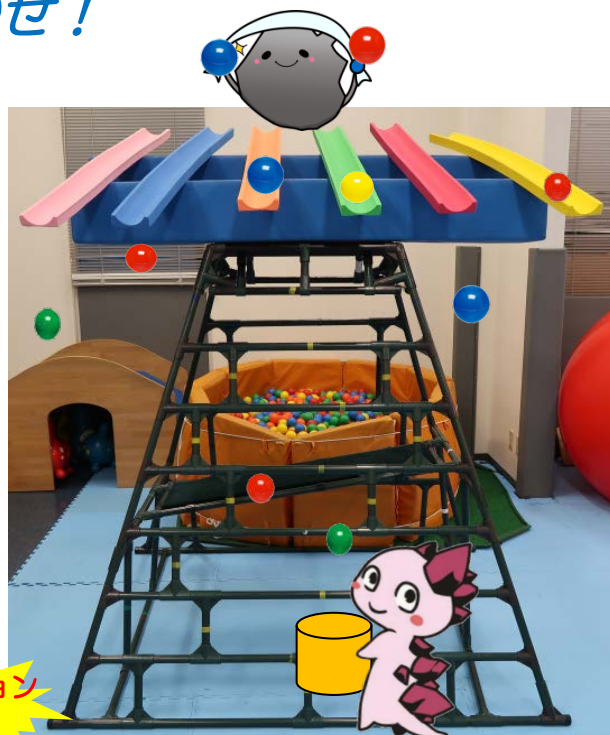

参加費
無料

かん かく とう ごう 感覚統合あそびで

スタンプ ラリー

～親子で楽しく遊びながら、『感覚統合』の世界を体感！～

ミッション① 目隠しをして恐竜の卵をさがせ！

ようこそ！ 姫路獨協大学プレイルームへ

姫路獨協大学には、「プレイルーム」という子ども達の“わくわく”がいっぱい詰まったお部屋があります！！
プレイルームの遊具は、『感覚統合』という考え方を基に、遊びの中で様々な感覚を体験できるように工夫されています。
体を使った遊びの楽しさを、親子で是非体感しに来て下さい！

ミッション② トランポリンドッジボール！

ミッション③ ソーメン流しボールキャッチ！

ミッション④ くまさん救出大作戦！

ミッション⑤ ホルダリングまっちゃんぐ！

ミッション⑥ ゆれるモグラたたき！

早くみんなに
会いたいな♪

姫路獨協大学 イメージキャラクター
『ジェム』 & 『ストーン』

対象：幼児、小学生の親子（小学生は3年生以下を目安に）