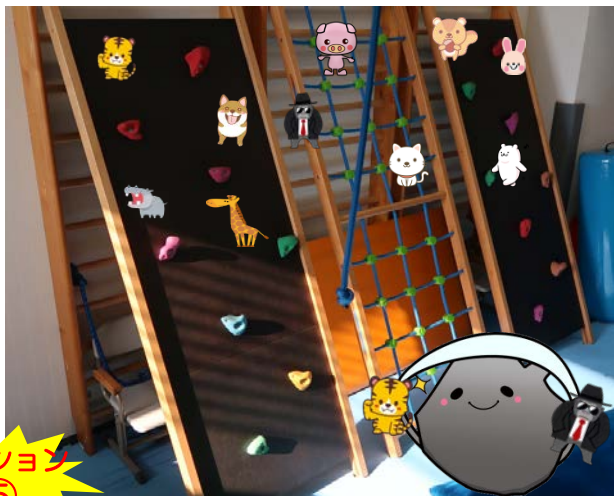

参加費
無料

かん かく とう ごう 感覚統合あそびで

スタンプ ラリー

～親子で楽しく遊びながら、『感覚統合』の世界を体感！～

ミッション① 目隠しをして恐竜の卵をさがせ！

ようこそ！ 姫路獨協大学プレイルームへ

姫路獨協大学には、「プレイルーム」という子ども達の“わくわく”がいっぱい詰まったお部屋があります！！
プレイルームの遊具は、『感覚統合』という考え方を基に、遊びの中で様々な感覚を体験できるように工夫されています。
体を使った遊びの楽しさを、親子で是非体感しに来て下さい！

ミッション② トランポリンドッジボール！

ミッション③ ソーメン流しボールキャッチ！

ミッション④ くまさん救出大作戦！

ミッション⑤ ホルダリングまっちゃんぐ！

ミッション⑥ ゆれるモグラたたき！

早くみんなに
会いたいな♪

姫路獨協大学 イメージキャラクター
『ジェム』 & 『ストーン』

対象：幼児、小学生の親子（小学生は3年生以下を目安に）