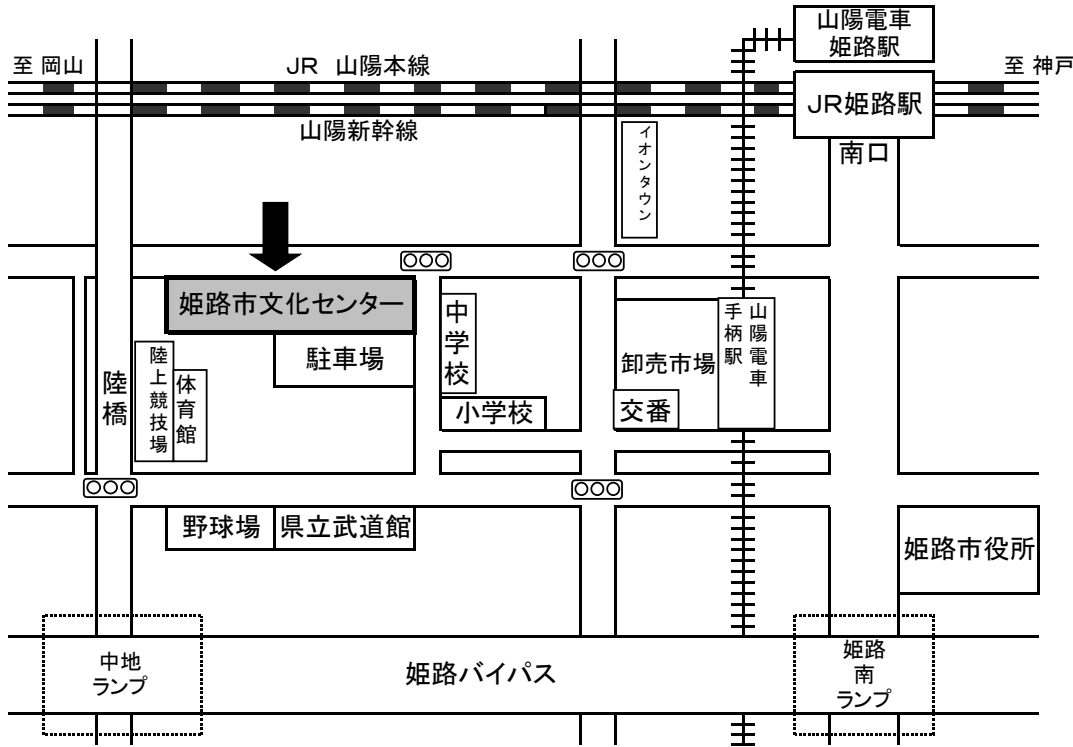

# 姫路市文化センター案内図

姫路市文化センター TEL 079-298-8011

- 【姫路市文化センターまでの交通手段】
- JR姫路駅、山陽電車姫路駅から
    - ・バス …JR姫路駅南口バスターミナル②②番のりばから乗車
    - ・タクシー…約5分
  - 山陽電車 手柄駅から
    - ・徒歩 …西へ約15分(600m)
  - 自動車
    - ・姫路バイパス「姫路南ランプ」又は「中地ランプ」

## 【神姫バス 姫路市文化センター行きのりば・時刻表】

神姫バス(姫路営業所) TEL 079-288-1744

※JR姫路駅 駅南バスのりば ②②番のりばから発車 (姫路駅から姫路市文化センターまで約5分、運賃180円)

JR姫路駅(南口)

タクシーのりば

ホテル日航姫路

<往路>JR姫路駅(南口) → 姫路市文化センター前
9:10 (下太田車庫行)
10:10 (JR網干駅行)

<復路>姫路市文化センター前 → JR姫路駅(南口)
12:23
14:04
15:23
姫路駅行の路線バスです。