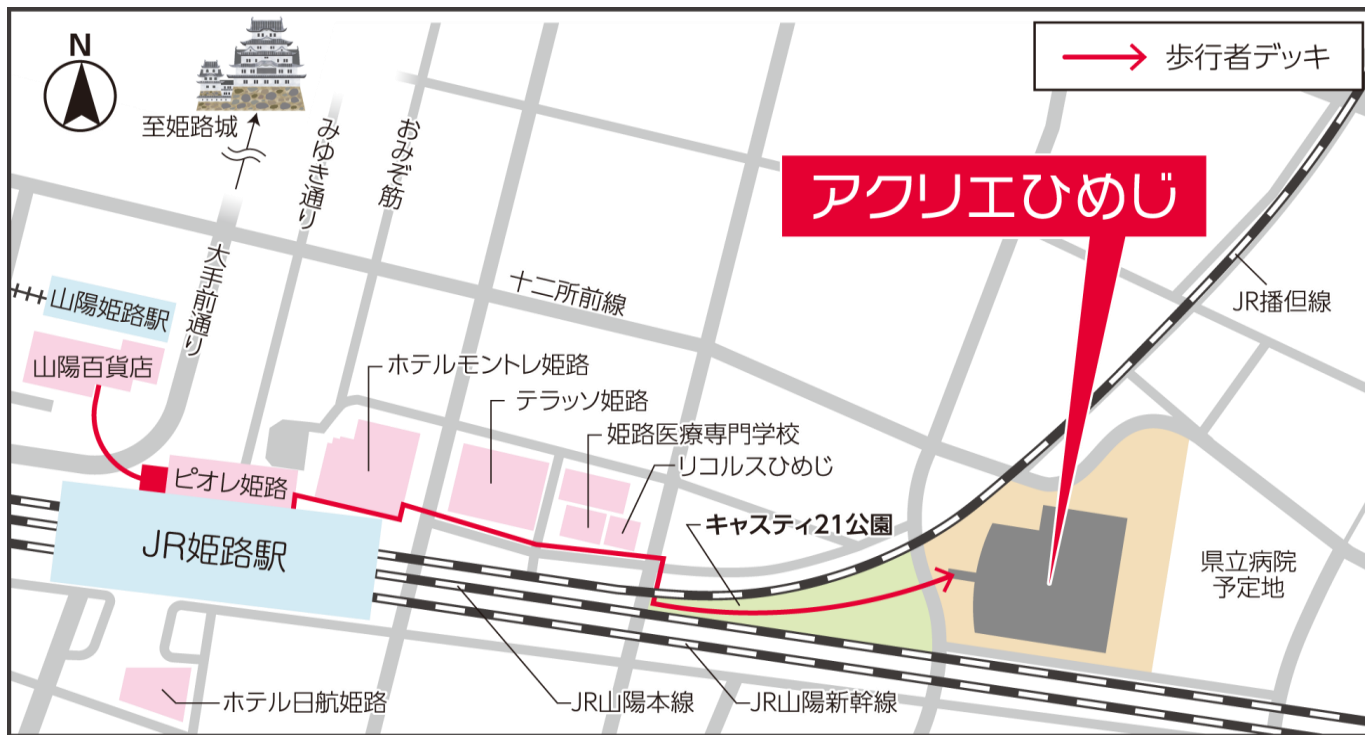

アクリエひめじ 案内図

アクリエひめじ TEL 079-263-8082
〒670-0836 兵庫県姫路市神屋町143-2

※ 駐車場の台数には限りがありますので、できるだけ公共交通機関をご利用ください。

【アクセス】 姫路駅から歩行者デッキを利用して、徒歩約10分