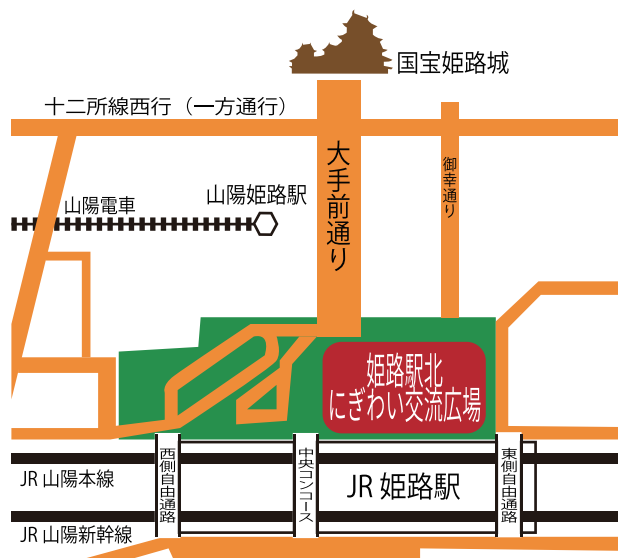

主催／姫路獨協大学 後援／姫路市
姫路獨協大学創立 30 周年記念事業
お問い合わせ先 姫路獨協大学総務課 (079)223-2211

詳細は、こちらから
HP をご覧ください